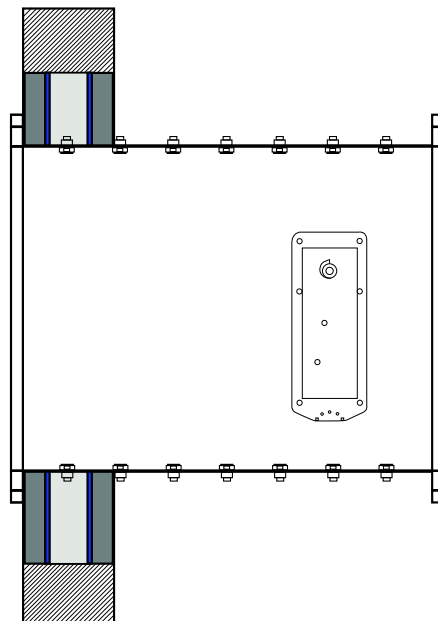

İstek halinde diğer sıcaklıklarda eriyen sigorta veya duyar eleman kullanılabilir. Sigorta kontrolü için ayrıca yangın damperi üzerinde bir kontrol kapağı mevcuttur.

Yangın damperleri direkt olarak hava kanallarına veya duvar geçişlerine monte edilebilir. Yangın damperlerini eni ve boyu min.20mm Max.2000mm olabilir.

The frame and the blade are made of from 1,2mm thick steel sheets. The blade is double layered, and is filled with fibres and flame proof materials.

**VFD-S DİKDÖRGEN YANGIN DAMPERİ / RECTANGULAR FIRE DAMPER  
STANDART ÖLÇÜLER / STANDART SIZES**

W	200	250	300	350	400	450	500	600	700	800
W	900	1000	1100	1200	1300	1400	1500	1600	1700	1800

H	100	200	300	400	500	600	700	800	900	1000
---	-----	-----	-----	-----	-----	-----	-----	-----	-----	------

**DUVAR MONTAJI / WALL INSTALLATION**