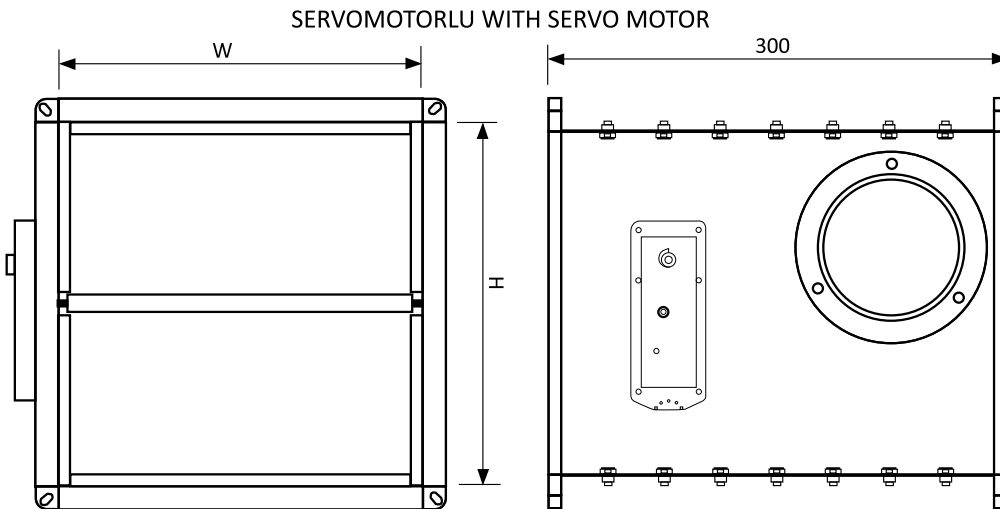

**VFD-S DİKDÖRGEN YANGIN DAMPERİ / RECTANGULAR FIRE DAMPER
STANDART ÖLÇÜLER / STANDART SIZES**

W	200	250	300	350	400	450	500	600	700	800
W	900	1000	1100	1200	1300	1400	1500	1600	1700	1800

H	100	200	300	400	500	600	700	800	900	1000