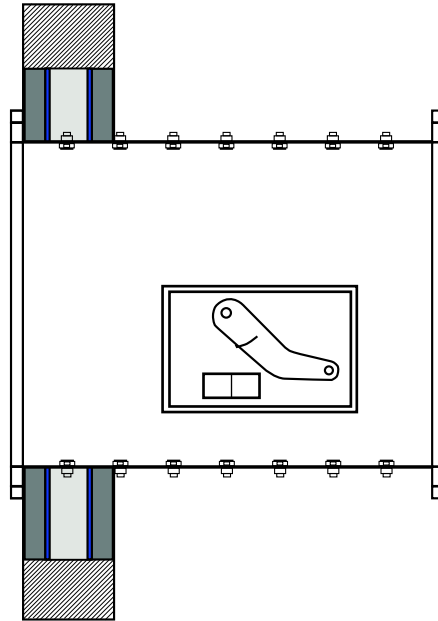

DUVAR MONTAJI / WALL INSTALLATION