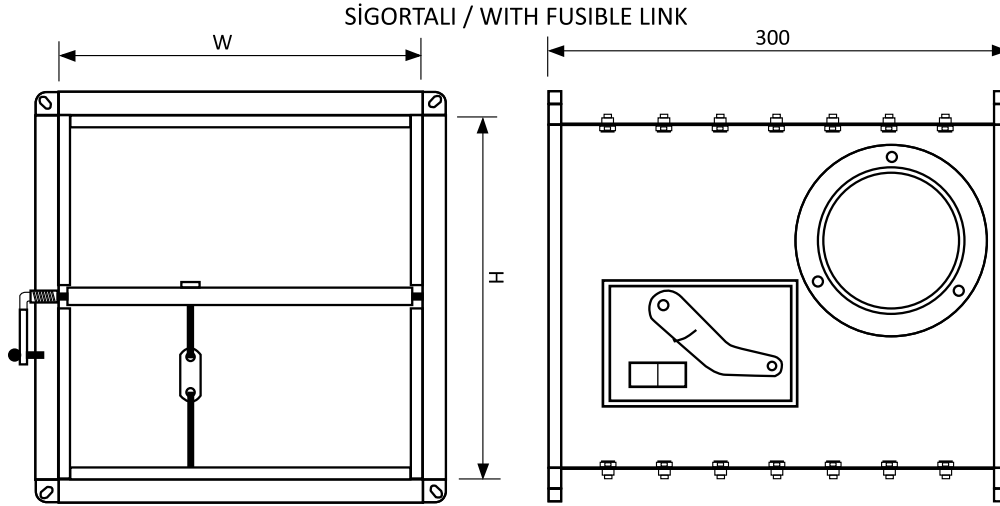

**VFD-S DİKDÖRGEN YANGIN DAMPERİ / RECTANGULAR FIRE DAMPER
STANDART ÖLÇÜLER / STANDART SIZES**

W	200	250	300	350	400	450	500	600	700	800
W	900	1000	1100	1200	1300	1400	1500	1600	1700	1800

H	100	200	300	400	500	600	700	800	900	1000